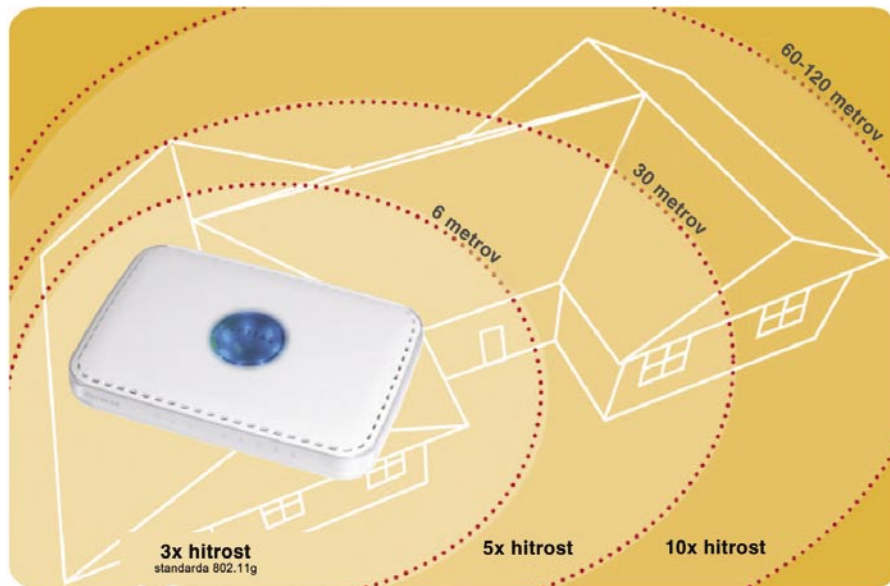

# Brezžična omrežja z večjim dometom

..NETGEAR-ov RangeMax ponuja najboljši brezžični domet in hitrost, eliminira »mrtve točke« ter optimizira omrežne zmogljivosti..

Brezžična omrežja brez dvoma postajajo ena najbolj priljubljenih oblik povezovanja pri domačih uporabnikih. Ohranjanje stalne brezžične povezave v domačem okolju pa je vse prej kot lahko opravilo, saj se razmere in pogoji delovanja opreme nenehno spreminjajo. Tako lahko v našo brezžično povezavo poseže, oziroma bolje rečeno - jo prekine, uporabnik, ki govori po brezžičnem telefonu, pa tudi delovanje mikrolavne pečice vse prej kot blagodejno vpliva na delovanje povezave. Zato se uporabnik s prenosnim računalnikom neredko znajde v t. i. "mrtvi točki", na mestu, kjer v določenem trenutku ni signala. V času, ko se vse bolj uveljavlja tudi realnočasovni prenos multimedijских vsebin preko brezžičnih omrežij (recimo glasbe iz računalnika na glasbeni stolp), seveda vsaka "luknjica", oziroma manjši preskok, pokvari vzdušje.

drevesa ...) in optimizirajo signal za kar najbolj konstantne hitrosti prenosa podatkov. Nihanje signala se v brezžičnem svetu najpogosteje kaže kot zatikanje in prekinjanje pri video prenosi, nemalokrat se prekine celotna povezava. NETGEAR-ovi RangeMax brezžični usmerjevalniki z optimizacijo brezžičnega signala eliminirajo t. i. mrtve točke v brezžičnem omrežju (področja brez signala), s stabilnejšim signalom pa največ pridobijo uporabniki, ki pri svojem delu uporabljajo aplikacije, ki zahtevajo veliko pasovno širino za prenos podatkov (video prenosi, igranje iger na spletu, prenosi večjih datotek ...). Omenjeni usmerjevalniki zmorejo povečati hitrosti in domet signala tudi pri uporabnikih, ki ne uporabljajo brezžičnih naprav, opremljenih z RangeMax tehnologijo.