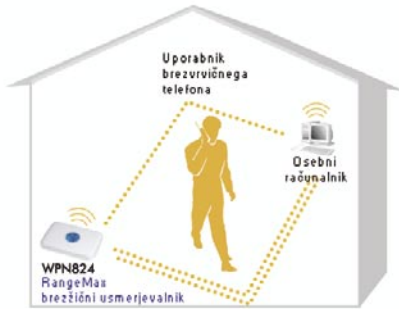

RangeMax se realnočasovno prilagaja motnjam signala

Mrežno opremo zastopa in prodaja preko pooblaščenih trgovcev po vsej Sloveniji

Domex d. o. o.
Triglavska 59a
1000 Ljubljana

telefon: 01 / 56 58 750
faks: 01 / 56 58 755

www.domex.si
prodaja@domex.si