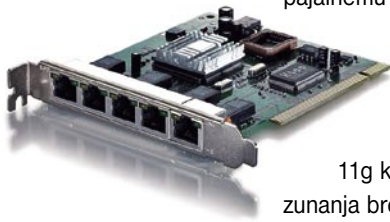

Veliko število povezovalnih in napajalnih vodnikov ter veliko število posameznih naprav spremlja računalniško industrijo že od vsega začetka. Za nekaj več reda v manjših pisarnah bo poskrbela prva slovenska novost, to je 5-portno 10/100 SNMP stikalo LevelOne FNC-0600TX, ki ga lahko vgradimo kar v računalnik na PCI vodilo. Tako se izognemo še enemu kosu opreme na ali pod delovno površino, napajalniku in napajalnemu kablu. Zelo zanimiva novostje verjetno najmanjša 11g kombinirana zunanja brezžična naprava na svetu, LevelOne WAP-004. V ohišju velikosti cigaretnete škatlice, so združene tri naprave - brezžična dostopna točka, brezžični usmerjevalnik in brezžična USB kartica. Če napravi določimo vlogo brezžičnega usmerjevalnika, ki je žično povezan z ADSL ali kabelskim internetom, omogočimo dostop do interneta vsem, ki se nahajajo v radiju pokritja brezžičnega signala. Z načinom brezžična dostopna točka ustvarimo brezžično omrežno okolje, na katerega se lahko priklaplajo brezžično povezljive naprave, kot so tiskalniki, računalniki, prenosni računalniki, igralne konzole ... Zaradi majhnosti in prenosljivosti pa lahko napravo uporabljamo tudi kot USB brezžično kartico s svojim prenosnim računalnikom, s katerim se lahko kjerkoli in kadarkoli povezujemo v javna brezžična dostopna omrežja (WLAN)

Dejstvo je, da bo v bližnji prihodnosti vse več mrežnih naprav (IP kamere, brezžične dostopne točke ...) podpiralo funkcijo POE (Power Over Ethernet). Za sobivanje POE in klasičnih mrežnih naprav so strokovnjaki razvili novo 16-portno stikalo LevelOne FSW-167oTX, ki združuje 8 POE in 8 klasičnih mrežnih priključkov. Če danes še nimamo veliko POE naprav, lahko zavarujemo nedavne investicije v mrežno opremo brez podpore POE s POE razdelilnikom LevelOne POS-1000, ki nam loči skupek