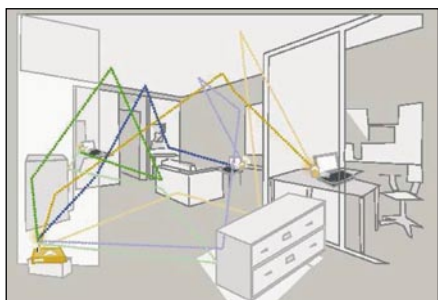

Tehnologija prijazna do odbojev omogoča do 3x večji domet in do 8x večji pretok podatkov kot klasično brezžično omrežje. Usmerjevalnik se "izogiba" motnjam