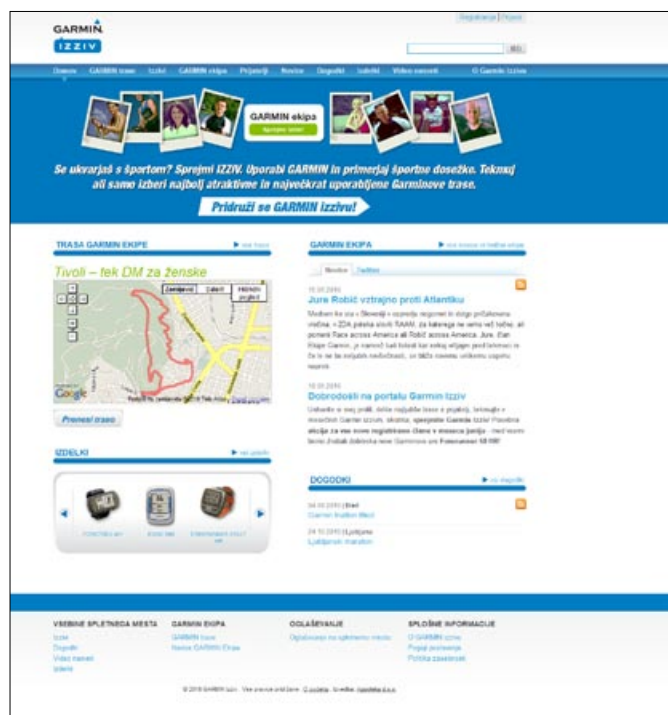

GARMIN®

GEOSET, d.o.o.

Poslovna cona A 22, 4208 Šenčur

Tel.: 04/27 92 500

e-pošta: info@garmin.si

spletni naslov: www.garmin.si