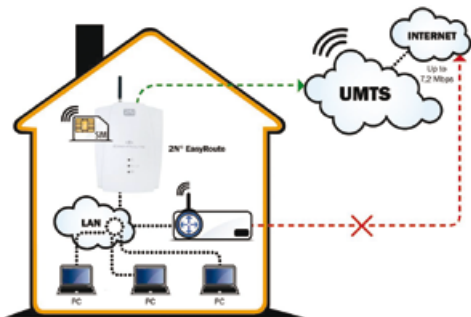

2N Easy Route

Več kot UMTS router

..2N EASY ROUTE JE GSM VMESNIK, S KATERIM POJEM MOBILNOST RESNIČNO DOBI PRAVI POMEN..

Gre za IP GSM vmesnik nove generacije, ki ga odlikujejo raznovrstne možnosti uporabe in velika zanesljivost, kot jo poznamo tudi že pri ostalih produktih podjetja 2N. Popolna brezžična rešitev temelji na UMTS povezavi in zagotavlja uporabnikom visoke hitrosti prenosa podatkov, ki si jih lahko deli kar do 250 uporabnikov. Možnost, da lahko odnesete 2N® EasyRoute kamorkoli želite, lahko da vašemu podjetju še dodatno vrednost. Enostavno ga je nastaviti in takoj pričeti z uporabo vseh funkcionalnosti.

2N EasyRoute uporabniku nudi:

- pošiljanje/prejemanje SMS preko odjemalca elektronske pošte preko SMTP/POP3
- BabyCall funkcijo (primerno za otroke, starejše ljudi).
- Kratko, hitro in enostavno klicanje, saj ni potrebno vtipkati celotne številke.
- Avtomatično konfiguracijo IP naslova – DHCP strežnika.
- Prenos govora in faks sporočil hkrati s prenosom podatkov – vse v eni napravi
- Enostavna selitev iz lokacije na lokacijo

2N EASYROUTE ZDRUŽUJE KAR 3 ZANIMIVE NAČINE UPORABE

I. 2N EasyRoute kot zamenjava ADSL povezave

2N® EasyRoute lahko priključimo na osnovni router in v primeru prekinitve ADSL povezave se nemudoma vzpostavi UMTS povezava, ki omogoča

II. 2N® EasyRoute kot Back-up router

Avtomatični back-up router zagotavlja VRRP. 2N® EasyRoute je priključen na osnovni router in v primeru prekinitve povezave se nemudoma vzpostavi rezervna povezava preko UMTS omrežja. Komunikacija med obema routerjema je nastavljiva in uporabnik sam lahko določi, kako dolg izpad še tolerira in kdaj želi, da se mu vklopi rezervna povezava. V trenutku, ko je glavna povezava vzpostavljena, svojo vlogo prevzame osnovni router. To predstavlja idealno rešitev za podjetja, ki delajo na lokacijah, kjer je osnovna povezava nezanesljiva oziroma jim zanesljivost povezave veliko pomeni.