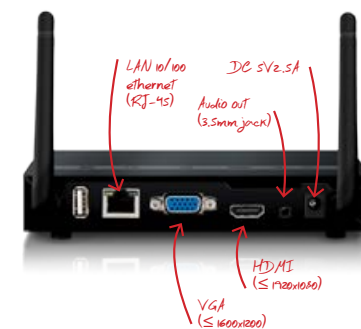

Predstavljamo prvega iz družine, in sicer model wePresent WiPG-1000, ki je po prenovi starega modela in novimi izboljšavami dovolj zmogljiv, da zadovolji vse vaše potrebe po brezžičnem zrcaljenju.

Vstopni model z oznako wePresent WiPG-1000 omogoča brezžično zrcaljenje slike v ločljivosti 1080p s katerekoli naprave. Njegovo glavno vodilo je preprostost, saj omogoča hitro pove-

zljivost brez kakršnegakoli nameščanja programske opreme. Kljub enostavnosti pa ima kar lepo število naprednih funkcionalnosti. Kompatibilen je z različnimi platformami, med katerimi je tudi Applov protokol AirPlay, na zaslon ga lahko povežete tudi s kablom HDMI ali VGA, razpolaga s priključki USB, na katere lahko priključite miško in tipkovnico, podpira upravljanje na zaslonih na dotik, nanj pa se lahko poveže do 64 uporabnikov hkrati. Stroškovno učinkovit model WiPG-1000 ponuja vse to in še več za pičlih 610 € z DDV.

SPECIFIKACIJE USMERNIKA WEPRESENT WiPG-1000

- Ločljivost: do 1080p (do 30 sličic na sekundo)..
- Priključki: 1 x HDMI, 1 x VGA, 1 x audio 3,5 mm, 3 x USB 2.0, 1 x RJ-45
- Število povezanih uporabnikov: do 64.
- Doseg: do 30 m.
- Operacijski sistemi: Windows (7, 8, 10), MacOS X 10.9 in novejši, Android 4.1 in novejši, iOS 4.2 in novejši.

Več informacij o prezentacijskih usmernikih lahko dobite pri podjetju TEKSEL d. o. o., kjer vam bodo prezentacijski usmernik wePresent Wi-

PG-1000 z veseljem predstavili ter postavili ob bok drugim profesionalnim brezžičnim rešitvam. Obiščite jih v njihovih demo prostorih na Tržaški cesti 132 v Ljubljani. (P. R.)

BARCO

Our wireless collaboration solutions meet the needs of any classroom or meeting space, allowing users a seamless presentation and fully interactive experience.